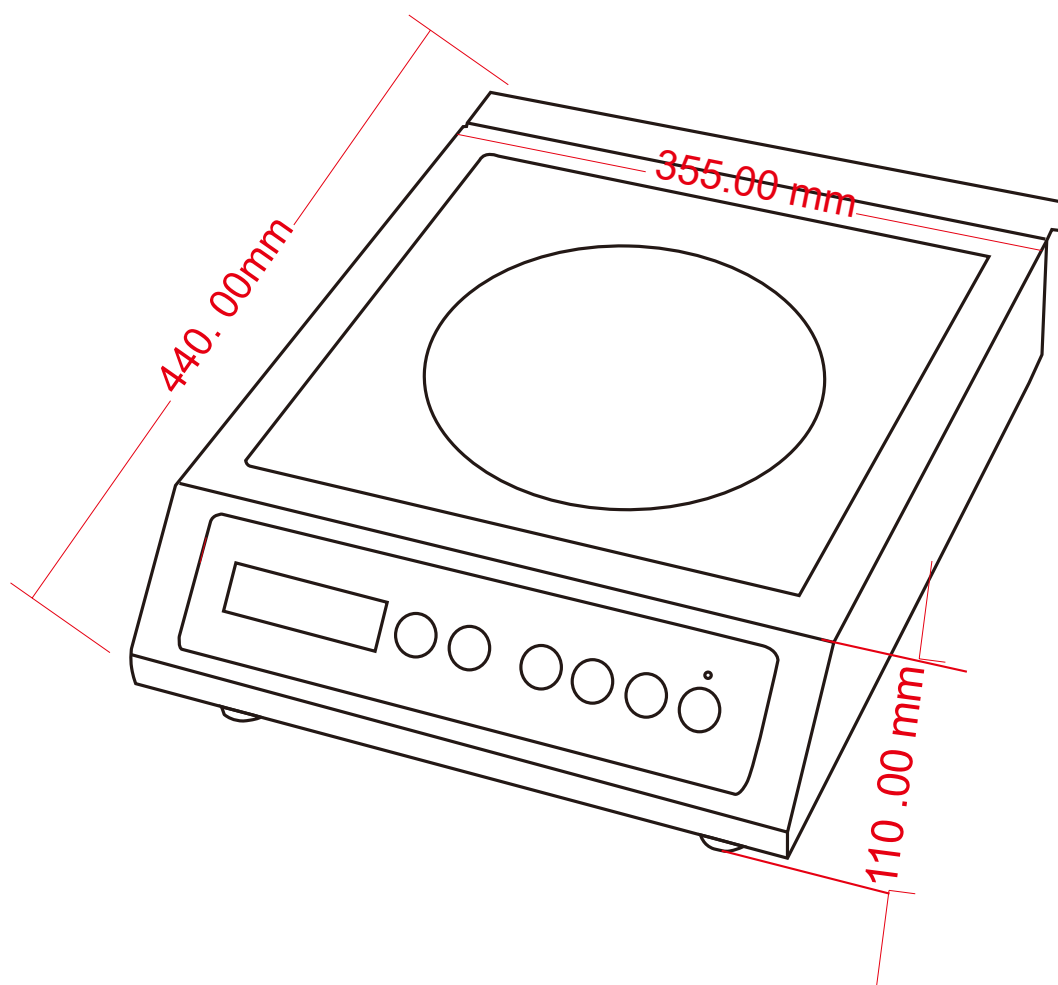

## Indukční vaříč stolní elektrický 12 výkonostních stupňů digitální ovládací panel 230 V

<b>Model</b>	<b>Sap kód</b>	00038290
RIB 3536 ET	<b>Skupina artiklů</b>	Sporáky

- Typ spotřebiče: Elektrické zařízení
- Materiál: Nerez

<b>Sap kód</b>	00038290	<b>Hmotnost netto [kg]</b>	4.60
<b>Šířka netto [mm]</b>	355	<b>Příkon elektrický [kW]</b>	3.500
<b>Hloubka netto [mm]</b>	440	<b>Napájení</b>	230 V / 1N - 50 Hz
<b>Výška netto [mm]</b>	110		

# Technický list

Technický výkres

Indukční vařič stolní elektrický 12 výkonostních stupňů digitální ovládací panel 230 V

Model	Sap kód	00038290
RIB 3536 ET	Skupina artiklů	Sporáky

### Indukční vařič stolní elektrický 12 výkonostních stupňů digitální ovládací panel 230 V

<b>Model</b>	<b>Sap kód</b>	00038290
RIB 3536 ET	<b>Skupina artiklů</b>	Sporáky

**1. Sap kód:**

00038290

**2. Šířka netto [mm]:**